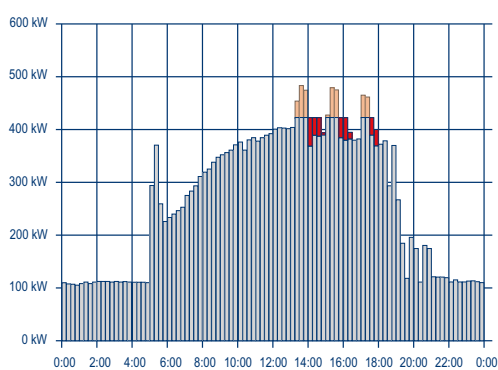

Servis Diagram

Analýza a optimalizace
diagramu spotřeby

IPRE

Servis Diagram

Optimalizace plateb za výkon a rezervovanou kapacitu

Servis Diagram vypracuje detailní analýzu diagramu spotřeby, která odkryje potenciál úspor v nákladech na elektrickou energii.

Hlavní přínos

- podrobná analýza diagramu spotřeby
- identifikace výkonových špiček
- možnost snížení plateb za výkon a rezervovanou kapacitu

Dochází-li v určité době (například v průběhu denní směny ve výrobním podniku) k výraznému zvyšování odběru elektrické energie, objevují se v profilu spotřeby výkonové špičky, které mají zásadní vliv na výši platby za výkon a rezervovanou kapacitu. V mnoha případech lze tyto špičky odstranit a zamezit tak zbytečným nákladům na elektrickou energii.

V rámci produktu Servis Diagram poskytneme profesionální analýzu diagramu spotřeby, seznámíme Vás s průběhem zatížení a společně s Vámi najdeme možnosti, jak dosáhnout vyrovnanějšího profilu spotřeby. Navrheme snížení výkonových špiček například přesunem spotřeby s ohledem na možné změny ve výrobním procesu.

Analýza diagramu spotřeby Vám přinese například

- zobrazení denního, týdenního, měsíčního nebo ročního diagramu spotřeby
- rozložení četnosti výkonů v jednotlivých měsících
- seznam nejvyšších 1/4 hodinových hodnot výkonů a vliv jejich odstranění na výši plateb
- porovnání průběhů diagramu zatížení jednotlivých dní
- průběh denního diagramu spotřeby s návrhy na optimalizaci