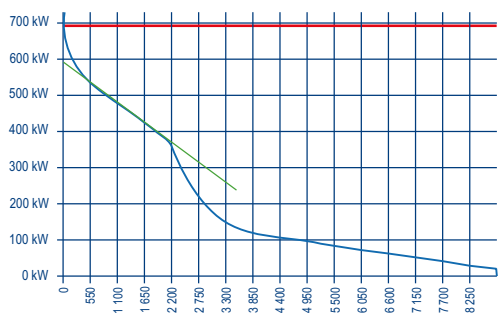

Servis Diagram

Analýza a optimalizace
diagramu spotřeby

IPRE

Servis Diagram

Optimalizace plateb za výkon a rezervovanou kapacitu

Servis Diagram vypracuje detailní analýzu diagramu spotřeby, která odkryje potenciál úspor v nákladech na elektrickou energii.

Hlavní přínos

- podrobná analýza diagramu spotřeby
- identifikace výkonových špiček
- možnost snížení plateb za výkon a rezervovanou kapacitu

Dochází-li v určité době (například v průběhu denní směny ve výrobním podniku) k výraznému zvyšování odběru elektrické energie, objevují se v profilu spotřeby výkonové špičky, které mají zásadní vliv na výši platby za výkon a rezervovanou kapacitu. V mnoha případech lze tyto špičky odstranit a zamezit tak zbytečným nákladům na elektrickou energii.

V rámci produktu Servis Diagram poskytneme profesionální analýzu diagramu spotřeby, seznámíme Vás s průběhem zatížení a společně s Vámi najdeme možnosti, jak dosáhnout vyrovnanějšího profilu spotřeby. Navrheme snížení výkonových špiček například přesunem spotřeby s ohledem na možné změny ve výrobním procesu.

Analýza diagramu spotřeby Vám přinese například

- zobrazení denního, týdenního, měsíčního nebo ročního diagramu spotřeby
- rozložení četnosti výkonů v jednotlivých měsících
- seznam nejvyšších 1/4 hodinových hodnot výkonů a vliv jejich odstranění na výši plateb
- porovnání průběhů diagramu zatížení jednotlivých dní
- průběh denního diagramu spotřeby s návrhy na optimalizaci