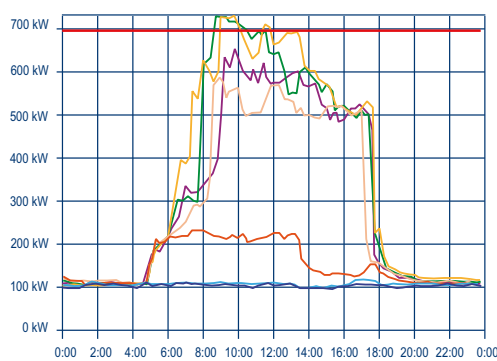

Servis Diagram

Analýza a optimalizace
diagramu spotřeby

IPRE

Servis Diagram

Optimalizace plateb za výkon a rezervovanou kapacitu

Servis Diagram vypracuje detailní analýzu diagramu spotřeby, která odkryje potenciál úspor v nákladech na elektrickou energii.

Hlavní přínos

- podrobná analýza diagramu spotřeby
- identifikace výkonových špiček
- možnost snížení plateb za výkon a rezervovanou kapacitu

Dochází-li v určité době (například v průběhu denní směny ve výrobním podniku) k výraznému zvyšování odběru elektrické energie, objevují se v profilu spotřeby výkonové špičky, které mají zásadní vliv na výši platby za výkon a rezervovanou kapacitu. V mnoha případech lze tyto špičky odstranit a zamezit tak zbytečným nákladům na elektrickou energii.

V rámci produktu Servis Diagram poskytneme profesionální analýzu diagramu spotřeby, seznámíme Vás s průběhem zatížení a společně s Vámi najdeme možnosti, jak dosáhnout vyrovnanějšího profilu spotřeby. Navrheme snížení výkonových špiček například přesunem spotřeby s ohledem na možné změny ve výrobním procesu.

Analýza diagramu spotřeby Vám přinese například

- zobrazení denního, týdenního, měsíčního nebo ročního diagramu spotřeby
- rozložení četnosti výkonů v jednotlivých měsících
- seznam nejvyšších 1/4 hodinových hodnot výkonů a vliv jejich odstranění na výši plateb
- porovnání průběhů diagramu zatížení jednotlivých dní
- průběh denního diagramu spotřeby s návrhy na optimalizaci