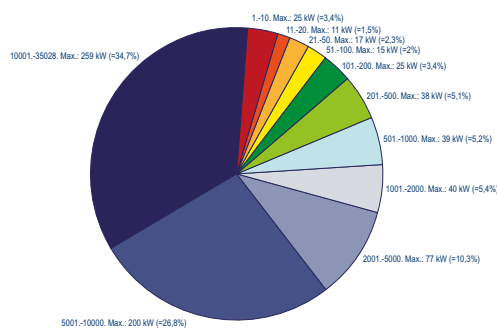

Servis Diagram

Analýza a optimalizace
diagramu spotřeby

IPRE

Servis Diagram

Optimalizace plateb za výkon a rezervovanou kapacitu

Servis Diagram vypracuje detailní analýzu diagramu spotřeby, která odkryje potenciál úspor v nákladech na elektrickou energii.

Hlavní přínos

- podrobná analýza diagramu spotřeby
- identifikace výkonových špiček
- možnost snížení plateb za výkon a rezervovanou kapacitu

Dochází-li v určité době (například v průběhu denní směny ve výrobním podniku) k výraznému zvyšování odběru elektrické energie, objevují se v profilu spotřeby výkonové špičky, které mají zásadní vliv na výši platby za výkon a rezervovanou kapacitu. V mnoha případech lze tyto špičky odstranit a zamezit tak zbytečným nákladům na elektrickou energii.

V rámci produktu Servis Diagram poskytneme profesionální analýzu diagramu spotřeby, seznámíme Vás s průběhem zatížení a společně s Vámi najdeme možnosti, jak dosáhnout vyrovnanějšího profilu spotřeby. Navrheme snížení výkonových špiček například přesunem spotřeby s ohledem na možné změny ve výrobním procesu.

Analýza diagramu spotřeby Vám přinese například

- zobrazení denního, týdenního, měsíčního nebo ročního diagramu spotřeby
- rozložení četnosti výkonů v jednotlivých měsících
- seznam nejvyšších 1/4 hodinových hodnot výkonů a vliv jejich odstranění na výši plateb
- porovnání průběhů diagramu zatížení jednotlivých dní
- průběh denního diagramu spotřeby s návrhy na optimalizaci