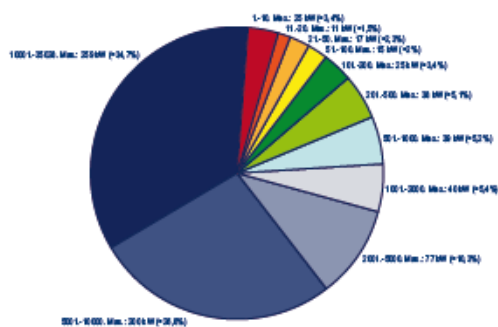

Servis Diagram

**Analýza a optimalizace
diagramu spotřeby**

IPRE

Servis Diagram

Optimalizace plateb za výkon a rezervovanou kapacitu

Servis Diagram vypracuje detailní analýzu diagramu spotřeby, která odkryje potenciál úspor v nákladech na elektrickou energii.

Hlavní přínos

- podrobná analýza diagramu spotřeby
- identifikace výkonových špiček
- možnost snížení plateb za výkon a rezervovanou kapacitu

Dochází-li v určité době (například v průběhu denní směny ve výrobním podniku) k výraznému zvyšování odběru elektrické energie, objevují se v profilu spotřeby výkonové špičky, které mají zásadní vliv na výši platby za výkon a rezervovanou kapacitu. V mnoha případech lze tyto špičky odstranit a zamezit tak zbytečným nákladům na elektrickou energii.

V rámci produktu Servis Diagram poskytneme profesionální analýzu diagramu spotřeby, seznámíme Vás s průběhem zatížení a společně s Vámi najdeme možnosti, jak dosáhnout vyrovnanějšího profilu spotřeby. Navrhne snížení výkonových špiček například přesunem spotřeby s ohledem na možné změny ve výrobním procesu.

Analýza diagramu spotřeby Vám přinese například

- zobrazení denního, týdenního, měsíčního nebo ročního diagramu spotřeby
- rozložení četnosti výkonů v jednotlivých měsících
- seznam nejvyšších 1/4 hodinových hodnot výkonů a vliv jejich odstranění na výši plateb
- porovnání průběhů diagramu zatížení jednotlivých dní
- průběh denního diagramu spotřeby s návrhy na optimalizaci