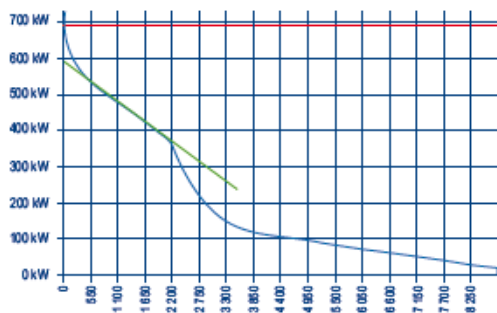

Servis Diagram

**Analýza a optimalizace
diagramu spotřeby**

IPRE

Servis Diagram

Optimalizace plateb za výkon a rezervovanou kapacitu

Servis Diagram vypracuje detailní analýzu diagramu spotřeby, která odkryje potenciál úspor v nákladech na elektrickou energii.

Hlavní přínos

- podrobná analýza diagramu spotřeby
- identifikace výkonových špiček
- možnost snížení plateb za výkon a rezervovanou kapacitu

Dochází-li v určité době (například v průběhu denní směny ve výrobním podniku) k výraznému zvyšování odběru elektrické energie, objevují se v profilu spotřeby výkonové špičky, které mají zásadní vliv na výši platby za výkon a rezervovanou kapacitu. V mnoha případech lze tyto špičky odstranit a zamezit tak zbytečným nákladům na elektrickou energii.

V rámci produktu Servis Diagram poskytneme profesionální analýzu diagramu spotřeby, seznámíme Vás s průběhem zatížení a společně s Vámi najdeme možnosti, jak dosáhnout vyrovnanějšího profilu spotřeby. Navrhne snížení výkonových špiček například přesunem spotřeby s ohledem na možné změny ve výrobním procesu.

Analýza diagramu spotřeby Vám přinese například

- zobrazení denního, týdenního, měsíčního nebo ročního diagramu spotřeby
- rozložení četnosti výkonů v jednotlivých měsících
- seznam nejvyšších 1/4 hodinových hodnot výkonů a vliv jejich odstranění na výši plateb
- porovnání průběhů diagramu zatížení jednotlivých dní
- průběh denního diagramu spotřeby s návrhy na optimalizaci