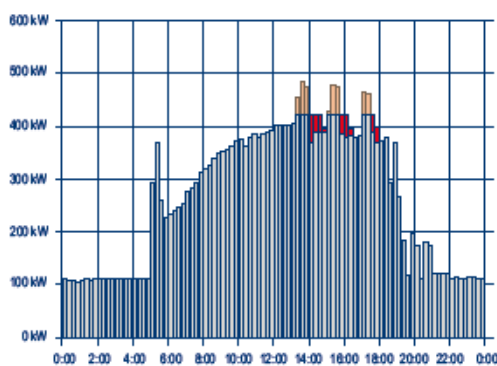

Servis Diagram

**Analýza a optimalizace
diagramu spotřeby**

IPRE

Servis Diagram

Optimalizace plateb za výkon a rezervovanou kapacitu

Servis Diagram vypracuje detailní analýzu diagramu spotřeby, která odkryje potenciál úspor v nákladech na elektrickou energii.

Hlavní přínos

- podrobná analýza diagramu spotřeby
- identifikace výkonových špiček
- možnost snížení plateb za výkon a rezervovanou kapacitu

Dochází-li v určité době (například v průběhu denní směny ve výrobním podniku) k výraznému zvyšování odběru elektrické energie, objevují se v profilu spotřeby výkonové špičky, které mají zásadní vliv na výši platby za výkon a rezervovanou kapacitu. V mnoha případech lze tyto špičky odstranit a zamezit tak zbytečným nákladům na elektrickou energii.

V rámci produktu Servis Diagram poskytneme profesionální analýzu diagramu spotřeby, seznámíme Vás s průběhem zatížení a společně s Vámi najdeme možnosti, jak dosáhnout vyrovnanějšího profilu spotřeby. Navrhne snížení výkonových špiček například přesunem spotřeby s ohledem na možné změny ve výrobním procesu.

Analýza diagramu spotřeby Vám přinese například

- zobrazení denního, týdenního, měsíčního nebo ročního diagramu spotřeby
- rozložení četnosti výkonů v jednotlivých měsících
- seznam nejvyšších 1/4 hodinových hodnot výkonů a vliv jejich odstranění na výši plateb
- porovnání průběhů diagramu zatížení jednotlivých dní
- průběh denního diagramu spotřeby s návrhy na optimalizaci