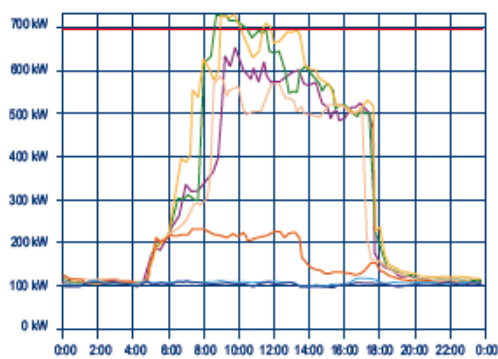

Servis Diagram

**Analýza a optimalizace
diagramu spotřeby**

IPRE

Servis Diagram

Optimalizace plateb za výkon a rezervovanou kapacitu

Servis Diagram vypracuje detailní analýzu diagramu spotřeby, která odkryje potenciál úspor v nákladech na elektrickou energii.

Hlavní přínos

- podrobná analýza diagramu spotřeby
- identifikace výkonových špiček
- možnost snížení plateb za výkon a rezervovanou kapacitu

Dochází-li v určité době (například v průběhu denní směny ve výrobním podniku) k výraznému zvyšování odběru elektrické energie, objevují se v profilu spotřeby výkonové špičky, které mají zásadní vliv na výši platby za výkon a rezervovanou kapacitu. V mnoha případech lze tyto špičky odstranit a zamezit tak zbytečným nákladům na elektrickou energii.

V rámci produktu Servis Diagram poskytneme profesionální analýzu diagramu spotřeby, seznámíme Vás s průběhem zatížení a společně s Vámi najdeme možnosti, jak dosáhnout vyrovnanějšího profilu spotřeby. Navrhne snížení výkonových špiček například přesunem spotřeby s ohledem na možné změny ve výrobním procesu.

Analýza diagramu spotřeby Vám přinese například

- zobrazení denního, týdenního, měsíčního nebo ročního diagramu spotřeby
- rozložení četnosti výkonů v jednotlivých měsících
- seznam nejvyšších 1/4 hodinových hodnot výkonů a vliv jejich odstranění na výši plateb
- porovnání průběhů diagramu zatížení jednotlivých dní
- průběh denního diagramu spotřeby s návrhy na optimalizaci